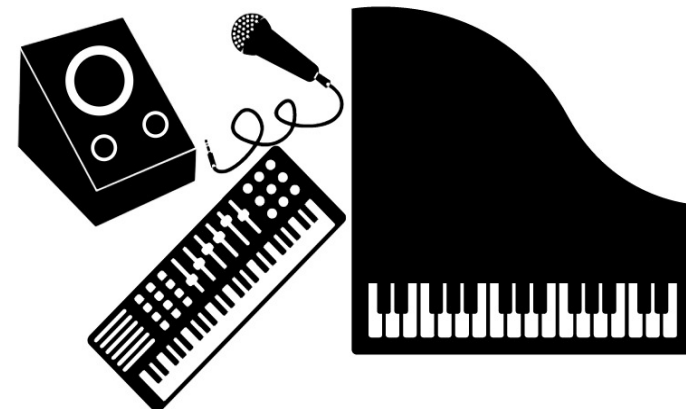

Publikum

| Object (Name, Brand) | Effects/Settings | Comments |
|---|------------------|--|
| Semi Acoustic Guitar | | 1 linka ke kytáře, plus je k ní pedal board s efekty, 4x zásuvka |
| Guitar Combo | | + židli ke kombu, mikrofon ke kombu |
| Bass Combo | | + zásuvka |
| Drum Kit | | |
| Microphone (<i>DPA de:facto</i>) | | + rovný stojan na mikrofon |
| Piano (<i>piano</i>) | | natočené tak, abychom na sebe viděli |
| Monitor | | |
| Monitor | | |
| Monitor | | |
| Monitor | | |
| Fender (<i>fender rhodes</i>) | | vstup 2x linka, + efekty, + 4x zásuvka, |
| Monitor | | |
| Microphone (<i>druhý zpěv, DPA De:facto</i>) | | |
| Contrabass | | XLR přes kombo |